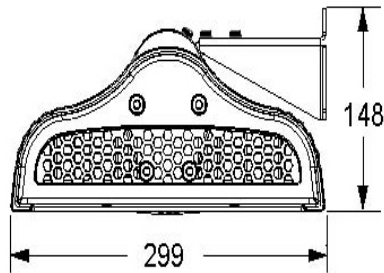

## 产品技术规格信息

|      |               |                  |               |                 |
|------|---------------|------------------|---------------|-----------------|
| 灯体参数 | 尺寸规格          | L326*W299*H148   | 材 质           | 铝合金+PC          |
|      | 重 量           | 约 5.5Kg          | 外观颜色          | 冷灰色             |
|      | 整灯 IP         | IP65             | 包装规格          | /               |
|      | 水平调节 O 角      | /                | 垂直调节 T 角      | 0-90°           |
|      | 安装方式          | 壁装、地装            |               |                 |
| 光源参数 | LED 品牌        | DSBJ             | LED 型号        | 9s8p            |
|      | LED 数量        | 4                | LED 色温/光色     | 3500±250K       |
|      | LED 显色指数      | >70              | L70           | 50000H          |
| 光学参数 | 配光类型          | TYPE IV          | 出光方式          | 非对称             |
|      | 总光通量          | 6062 lm          | 整灯光效          | 97 lm/w         |
|      | 整灯显色指数        | >70              | 整灯色温/光色       | 3500±250K       |
| 电气参数 | 总功率           | 62.5W            | 驱动电流          | 540mA           |
|      | 输入电压频率        | 110-240V 50/60Hz | 输出电压          | DC 138V         |
|      | 电源效率          | >90%             | 功率因数          | >0.95           |
|      | 驱动器 IP        | IP67             | 电气防护等级        | I 类             |
|      | 调光方式          | /                | 控制方式          | /               |
| 其它参数 | 适用温度/<br>湿度范围 | -35~60°C/≤95%RH  | 存储温度/<br>湿度范围 | -40~70°C/≤95%RH |
|      | 电器位置          | 后置式              |               |                 |

DSFL065GA0235702202042101

配光曲线图

cd/klm

— C0 - C180

— C90 - C270

$\eta = 14\%$

灯具图片

|     |     |    |     |    |          |
|-----|-----|----|-----|----|----------|
| 制作人 | 邹玉莲 | 审核 | 刘小勃 | 日期 | 2013. 12 |
|-----|-----|----|-----|----|----------|