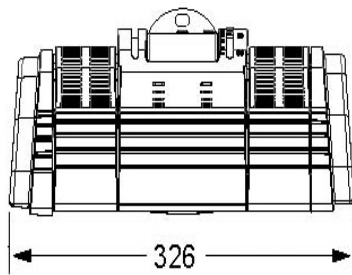

## 产品技术规格信息

|      |               |                  |               |                 |
|------|---------------|------------------|---------------|-----------------|
| 灯体参数 | 尺寸规格          | L326*W299*H148   | 材 质           | 铝合金+PC          |
|      | 重 量           | 约 5.5Kg          | 外观颜色          | 冷灰色             |
|      | 整灯 IP         | IP65             | 包装规格          | /               |
|      | 水平调节 O 角      | /                | 垂直调节 T 角      | 0-90°           |
|      | 安装方式          | 壁装、地装            |               |                 |
| 光源参数 | LED 品牌        | DSBJ             | LED 型号        | 9s8p            |
|      | LED 数量        | 4                | LED 色温/光色     | 3500±250K       |
|      | LED 显色指数      | >70              | L70           | 50000H          |
| 光学参数 | 配光类型          | TYPE IV          | 出光方式          | 非对称             |
|      | 总光通量          | 6062 lm          | 整灯光效          | 97 lm/w         |
|      | 整灯显色指数        | >70              | 整灯色温/光色       | 3500±250K       |
| 电气参数 | 总功率           | 62.5W            | 驱动电流          | 540mA           |
|      | 输入电压频率        | 110-240V 50/60Hz | 输出电压          | DC 138V         |
|      | 电源效率          | >90%             | 功率因数          | >0.95           |
|      | 驱动器 IP        | IP67             | 电气防护等级        | I 类             |
|      | 调光方式          | /                | 控制方式          | /               |
| 其它参数 | 适用温度/<br>湿度范围 | -35~60°C/≤95%RH  | 存储温度/<br>湿度范围 | -40~70°C/≤95%RH |
|      | 电器位置          | 后置式              |               |                 |

DSFL065GA0235702202042101

配光曲线图

cd/klm

— C0 - C180

— C90 - C270

$\eta = 14\%$

灯具图片

|     |     |    |     |    |          |
|-----|-----|----|-----|----|----------|
| 制作人 | 邹玉莲 | 审核 | 刘小勃 | 日期 | 2013. 12 |
|-----|-----|----|-----|----|----------|