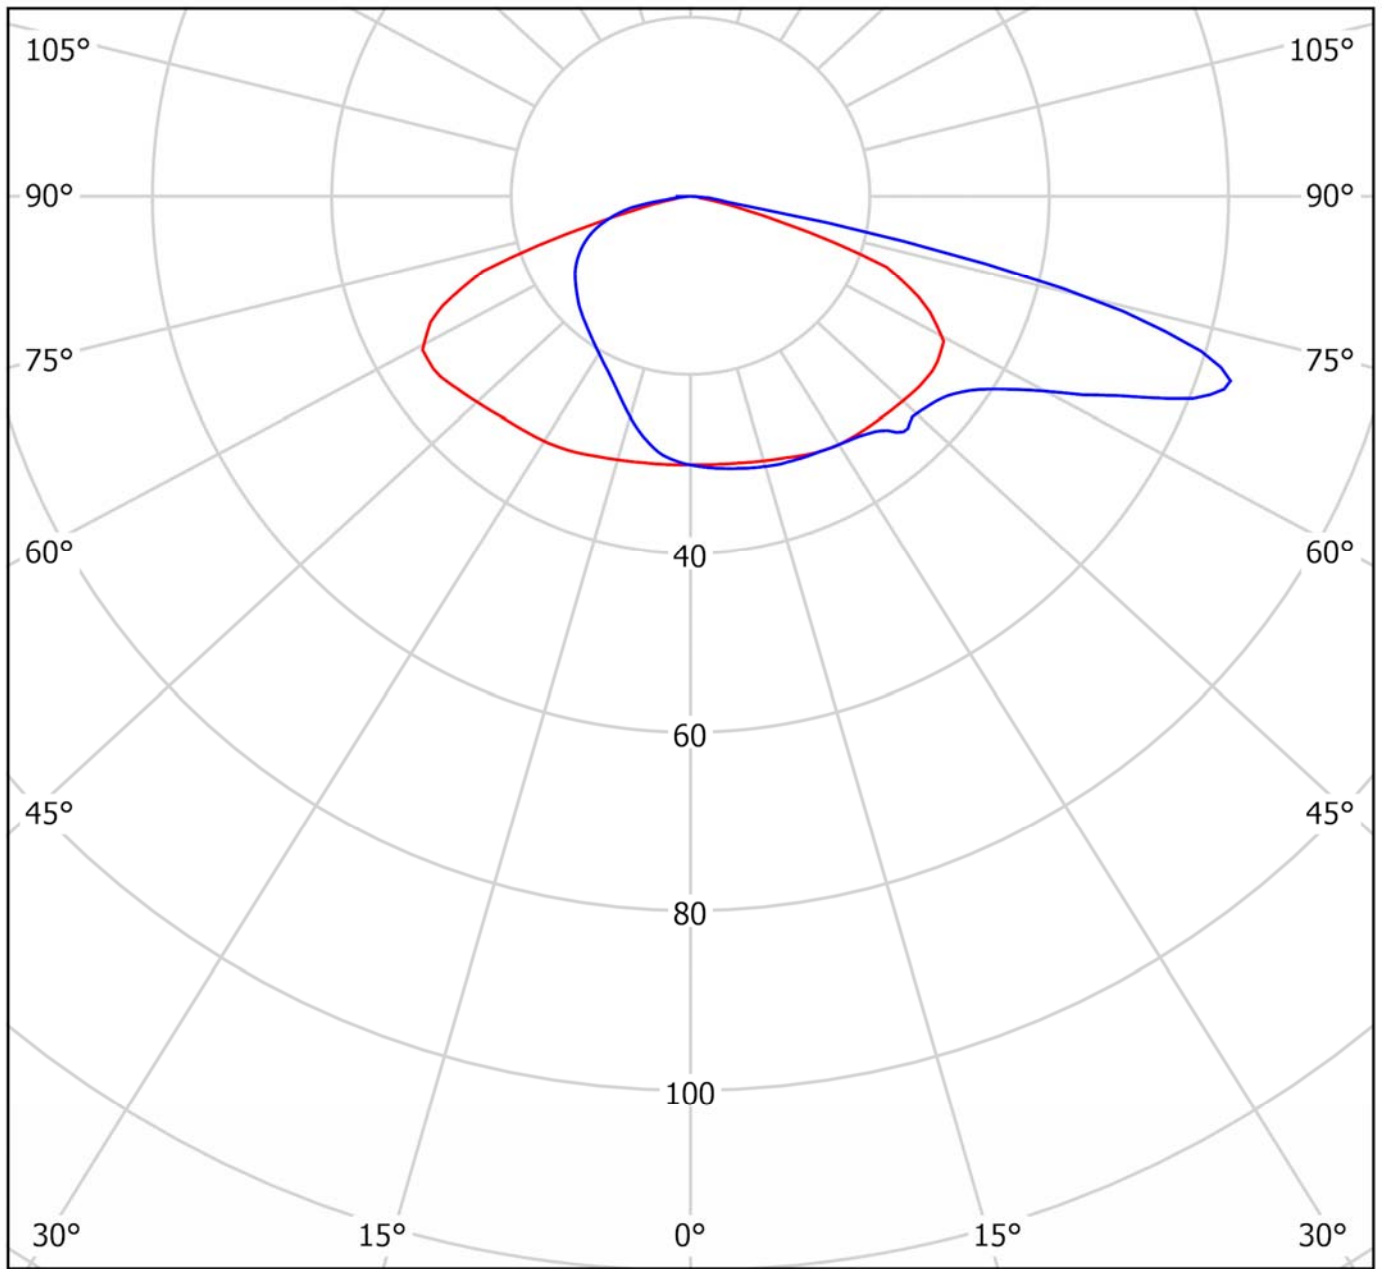

配光曲线图

cd/klm

— C0 - C180

— C90 - C270

$\eta = 14\%$